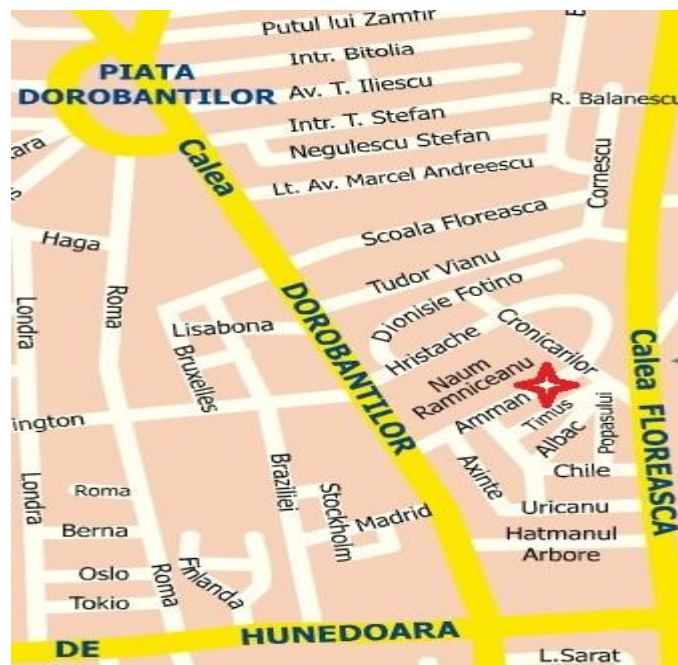

Str. AMMAN (CAPITALA IORDANIEI)  
se pozitioneaza din Calea Dorobantilor, de la intersectia cu Sos.  
Stefan cel Mare, a II-a strada la dreapta, dupa statia RATB  
"PERLA", punct de reper - strada se afla vis-à-vis de OTP  
BANK sucursala DOROBANTI